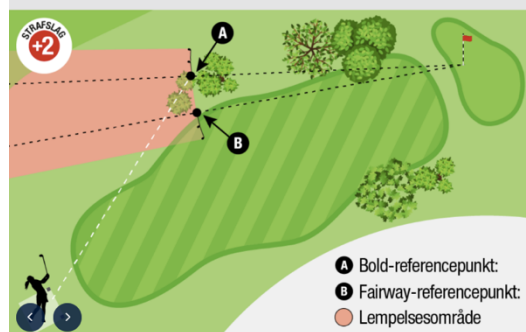

4. Mitgliedsbeitrag 2025

Die Mitgliedsbeiträge bleiben für Kinder, Jugendliche und Flex-Mitglieder unverändert. Der Beitrag für Senioren steigt jedoch auf 4.400 DKK und für Fernmitglieder auf 3.100 DKK. Wie üblich werden die Rechnungen zur Beitragszahlung Ende Januar verschickt, mit einer Zahlungsfrist bis zum 15.02.2025.

Mitglieder mit ausländischen Bankkonten müssen die Transaktionsgebühr selbst übernehmen!

5. Lokale Regel – Drop auf dem Fairway

Wenn der Ball des Spielers nicht gefunden wurde oder es sicher oder nahezu sicher ist, dass er im Aus gelandet ist, kann der Spieler wie folgt fortfahren, anstatt vom vorherigen Ort zu spielen. Mit zwei Strafschlägen kann der Spieler Erleichterung in Anspruch nehmen, indem er den ursprünglichen Ball oder einen anderen Ball innerhalb von zwei Schlägerlängen im Erleichterungsbereich auf dem Fairway droppt (siehe Regel 14.3).

Ende der Buggyvermietung

Alle Buggys sind nun ins „Winterquartier“ gefahren – also Wanderstiefel anziehen!

Ende der Trolleyvermietung

Es ist weiterhin erlaubt, den eigenen Trolley zu nutzen.

Verlegte gelbe Abschläge

Mehrere gelbe Abschläge wurden nach vorn verlegt, daher keine Anpassung des Handicaps.

Protokolle der Vorstandssitzungen und Generalversammlungen können auf der [Webseite](#) eingesehen werden, die in den kommenden Monaten renoviert werden

SLR E-5 FIGUR 1: BOLD IKKE FUNDET