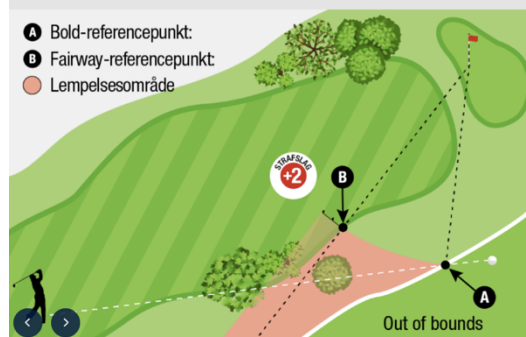

Mitglieder mit ausländischen Bankkonten müssen die Transaktionsgebühr selbst übernehmen!

5. Lokale Regel – Drop auf dem Fairway

Wenn der Ball des Spielers nicht gefunden wurde oder es sicher oder nahezu sicher ist, dass er im Aus gelandet ist, kann der Spieler wie folgt fortfahren, anstatt vom vorherigen Ort zu spielen. Mit zwei Strafschlägen kann der Spieler Erleichterung in Anspruch nehmen, indem er den ursprünglichen Ball oder einen anderen Ball innerhalb von zwei Schlägerlängen im Erleichterungsbereich auf dem Fairway droppt (siehe Regel 14.3).

SLR E-5 FIGUR 1: BOLD IKKE FUNDET

SLR E-5 FIGUR 2: BOLD OUT OF BOUNDS

6. Anzeigen

DGU-App „Mit Golf“

Die DGU hat kürzlich die neue App „Mit Golf“ veröffentlicht, die im Apple App Store oder Google Play Store verfügbar ist. Klicke hier, um die App herunterzuladen: <https://bit.ly/MitGolfapp> (klicke, wenn du auf deinem Handy bist) oder scanne den QR-Code.